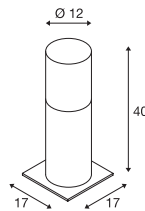

1000665 553

1000666 553

LISENNE 40  
Pole, E27

LISENNE 70  
Pole, E27

IP 54

220-240 V ~ 50/60 Hz  
Materiaal: basalt/glas

IP 54

220-240 V ~ 50/60 Hz  
Materiaal: basalt/glas

E27 <math>< 23\text{ W}</math>  
Ø: 5,9 cm L: 15 cm

LED E27 | 7,5 W | 320°  
2700 K | 800 lm | EEK=F  
8 kWh / 1000 h

Art. nr. 1005268

■ Grondpin  
Art. nr. 229422

E27 <math>< 23\text{ W}</math>  
Ø: 5,9 cm L: 15 cm

LED E27 | 7,5 W | 320°  
2700 K | 800 lm | EEK=F  
8 kWh / 1000 h

Art. nr. 1005268

■ Grondpin  
Art. nr. 229422

Variant	Art. nr.
1xE27	
■ grijs / bruin	1000665

Variant	Art. nr.
1xE27	
■ grijs / bruin	1000666