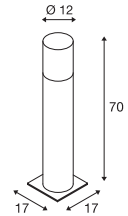

1000665 553

1000666 553

LISENNE 40  
Pole, E27

LISENNE 70  
Pole, E27

IP 54

220-240 V ~ 50/60 Hz  
Materiaal: basalt/glas

IP 54

220-240 V ~ 50/60 Hz  
Materiaal: basalt/glas

E27 <math>< 23\text{ W}</math>  
Ø: 5,9 cm L: 15 cm

LED E27 | 7,5 W | 320°  
2700 K | 800 lm | EEK=F  
8 kWh / 1000 h

Art. nr. 1005268

■ Grondpin  
Art. nr. 229422

E27 <math>< 23\text{ W}</math>  
Ø: 5,9 cm L: 15 cm

LED E27 | 7,5 W | 320°  
2700 K | 800 lm | EEK=F  
8 kWh / 1000 h

Art. nr. 1005268

■ Grondpin  
Art. nr. 229422

Variant	Art. nr.
1xE27	
■ grijs / bruin	1000665

Variant	Art. nr.
1xE27	
■ grijs / bruin	1000666